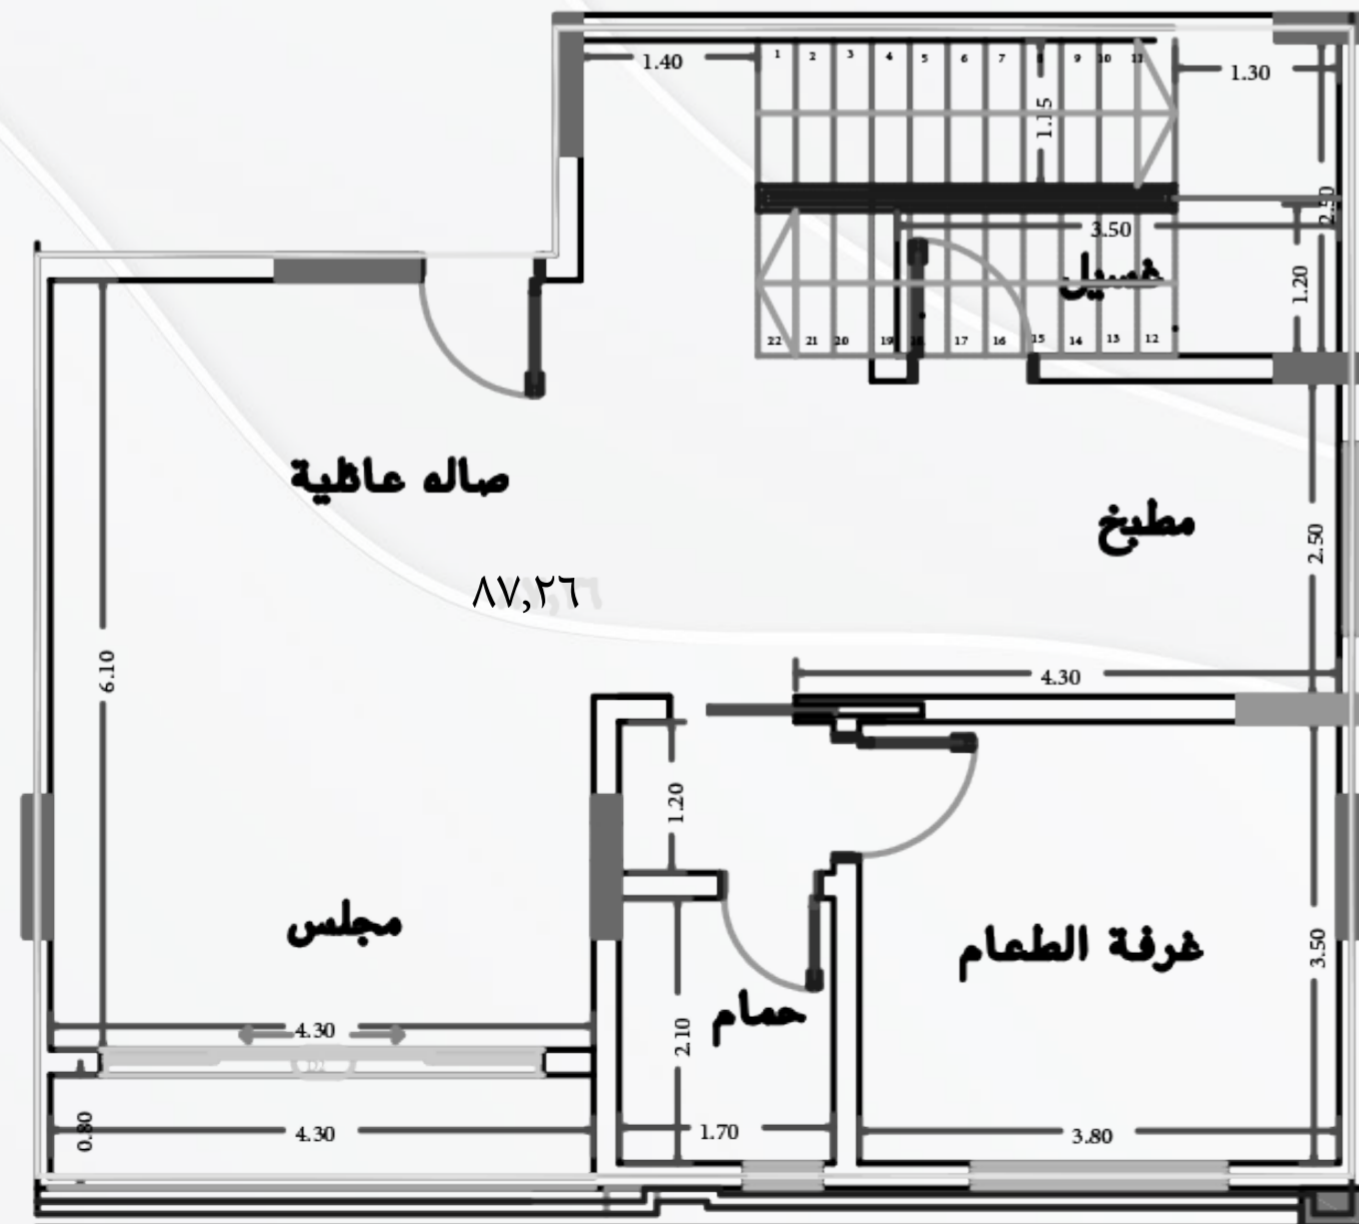

شقة بنتهاوس 5

غرف

أرقام الشقق
7 6 3 2

- صالة كبيرة
- مطبخ مفتوح
- غرفة خادمة
- موقف خاص
- خزانات مستقلة
- غرفة غسيل

شقة أمامية

890.000

السعر

3 دورات مياه

175 المساحة